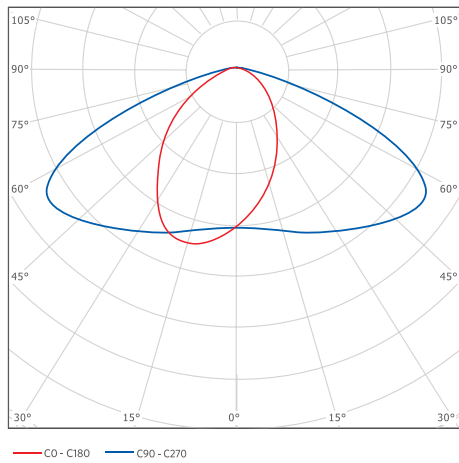

Mechanical Properties	
Housing Material	Die-cast Aluminium
Optical Material	PC

Application Conditions	
Operating Temperature	-30-50°C
Storage Environment	-30-65°C

CB

Packaging Information

Item		Single Box(1pc/box)		Packaging Unit		
Item Code	Item Description	Dimensions(mm) (LxWxH)	Gross Weight (kg)	Dimensions(mm) (LxWxH)	Gross Weight (kg)	Packing Qty (pcs/unit)
140058466	LEDStreetlight-EQ 20W-3000-150+70D-GY-GP	391*140*86	1.49	414*302*282	8.96	6
140058467	LEDStreetlight-EQ 20W-4000-150+70D-GY-GP	391*140*86	1.49	414*302*282	8.96	6
140058462	LEDStreetlight-EQ 20W-5700-150+70D-GY-GP	391*140*86	1.49	414*302*282	8.96	6
140058463	LEDStreetlight-EQ 40W-3000-150+70D-GY-GP	391*140*86	1.49	414*302*282	8.96	6
140058465	LEDStreetlight-EQ 40W-4000-150+70D-GY-GP	391*140*86	1.49	414*302*282	8.96	6
140058464	LEDStreetlight-EQ 40W-5700-150+70D-GY-GP	391*140*86	1.49	414*302*282	8.96	6

Dimensional Drawing

Photometric Data

150°+70° (20W/40W)