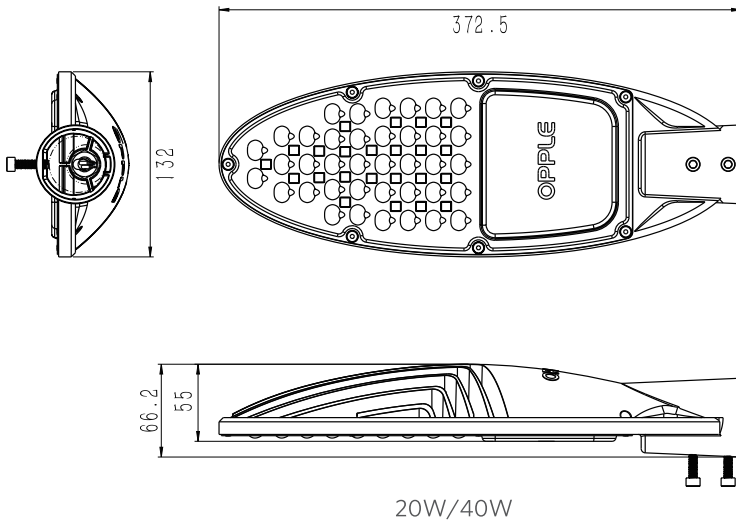

Application

Specification

Item Code	Item Description	Power (W)	Power Factor	Lumen (lm)	Efficacy (lm/W)	CCT (K)	Lifetime (L70B50)	MOQ (pcs)
140058466	LEDStreetlight-EQ 20W-3000-150+70D-GY-GP	20	0.95	1840	92	3000	30000	102
140058467	LEDStreetlight-EQ 20W-4000-150+70D-GY-GP	20	0.95	1960	98	4000	30000	102
140058462	LEDStreetlight-EQ 20W-5700-150+70D-GY-GP	20	0.95	2000	100	5700	30000	102
140058463	LEDStreetlight-EQ 40W-3000-150+70D-GY-GP	40	0.95	3680	92	3000	30000	102
140058465	LEDStreetlight-EQ 40W-4000-150+70D-GY-GP	40	0.95	3920	98	4000	30000	102
140058464	LEDStreetlight-EQ 40W-5700-150+70D-GY-GP	40	0.95	4000	100	5700	30000	102

Technical Specifications	
CRI	≥ 80
Colour Consistency (SDCM)	7
Dimmable	No
Beam Angle (°)	150+70°
Housing Colour	Grey
IP	IP65
Driver integrated (Yes/No)	Yes
Glow wire test	650°C
Weight (kg/pc)	1.22

Electrical Supply	
Frequency (Hz)	50/60
Voltage (V)	220-240
AC / DC	AC

Mechanical Properties	
Housing Material	Die-cast Aluminium
Optical Material	PC

Application Conditions	
Operating Temperature	-30-50°C
Storage Environment	-30-65°C

CB

Packaging Information

Item		Single Box(1pc/box)		Packaging Unit		
Item Code	Item Description	Dimensions(mm) (LxWxH)	Gross Weight (kg)	Dimensions(mm) (LxWxH)	Gross Weight (kg)	Packing Qty (pcs/unit)
140058466	LEDStreetlight-EQ 20W-3000-150+70D-GY-GP	391*140*86	1.49	414*302*282	8.96	6
140058467	LEDStreetlight-EQ 20W-4000-150+70D-GY-GP	391*140*86	1.49	414*302*282	8.96	6
140058462	LEDStreetlight-EQ 20W-5700-150+70D-GY-GP	391*140*86	1.49	414*302*282	8.96	6
140058463	LEDStreetlight-EQ 40W-3000-150+70D-GY-GP	391*140*86	1.49	414*302*282	8.96	6
140058465	LEDStreetlight-EQ 40W-4000-150+70D-GY-GP	391*140*86	1.49	414*302*282	8.96	6
140058464	LEDStreetlight-EQ 40W-5700-150+70D-GY-GP	391*140*86	1.49	414*302*282	8.96	6

Dimensional Drawing

Photometric Data

150°+70° (20W/40W)