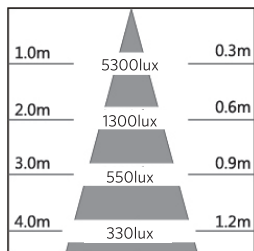

## Dimensional Drawing

30W/45W

## Photometric Data

10°(30W)

15°(45W)

20°(30W/45W)

30°(30W/45W)