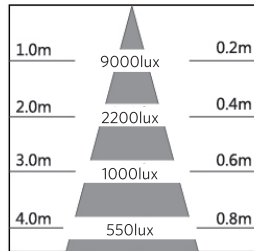

Photometric Data

10°(30W)