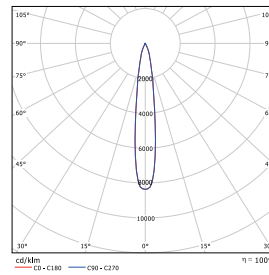

## Dimensional Drawing

30W/45W

## Photometric Data

10°(30W)

15°(45W)

20°(30W/45W)

30°(30W/45W)