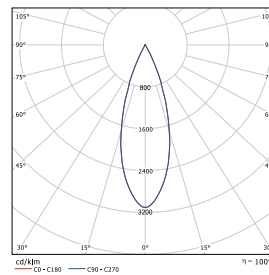

## Dimensional Drawing

30W/45W

## Photometric Data

10°(30W)

15°(45W)

20°(30W/45W)

30°(30W/45W)