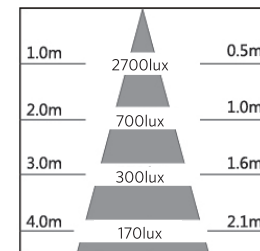

## Dimensional Drawing

30W/45W

## Photometric Data

10°(30W)

15°(45W)

20°(30W/45W)

30°(30W/45W)