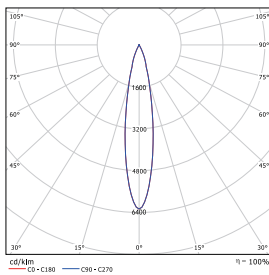

## Dimensional Drawing

30W/45W

## Photometric Data

10°(30W)

15°(45W)

20°(30W/45W)

30°(30W/45W)