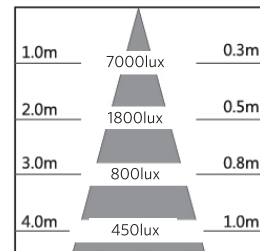

## Dimensional Drawing

30W/45W

## Photometric Data

10°(30W)

15°(45W)

20°(30W/45W)

30°(30W/45W)