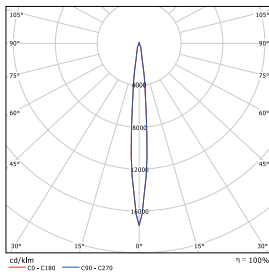

## Photometric Data

10°(30W)

15°(45W)

20°(30W/45W)

30°(30W/45W)