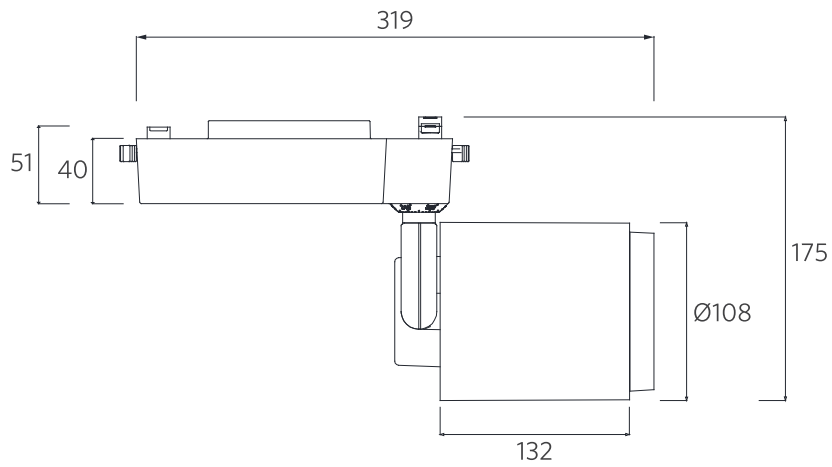

Dimensional Drawing