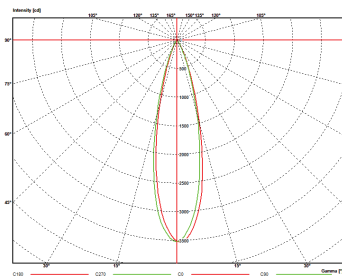

Item		Single Box(1pc/box)		Packaging Unit		
Item Code	Item Description	Dimensions(mm) (LxWxH)	Gross Weight (kg)	Dimensions(mm) (LxWxH)	Gross Weight (kg)	Packing Qty (pcs/unit)
140056841	LEDSpotRA-HJ 30W-3000-36D-WH-GP	158*158*125	0.73	652*492*274	18	24
140056842	LEDSpotRA-HJ 30W-4000-16D-WH-GP	158*158*125	0.73	652*492*274	18	24
140056843	LEDSpotRA-HJ 30W-4000-24D-WH-GP	158*158*125	0.73	652*492*274	18	24
140056844	LEDSpotRA-HJ 30W-4000-36D-WH-GP	158*158*125	0.73	652*492*274	18	24
140059654	LEDSpotRA-HJ 30W-6000-16D-WH-GP	158*158*125	0.73	652*492*274	18	24
140059655	LEDSpotRA-HJ 30W-6000-24D-WH-GP	158*158*125	0.73	652*492*274	18	24
140059656	LEDSpotRA-HJ 30W-6000-36D-WH-GP	158*158*125	0.73	652*492*274	18	24
140056845	LEDSpotRA-HJ 40W-3000-17D-WH-GP	184*184*160	1.10	570*384*344	13	12
140056846	LEDSpotRA-HJ 40W-3000-24D-WH-GP	184*184*160	1.10	570*384*344	13	12
140056847	LEDSpotRA-HJ 40W-3000-36D-WH-GP	184*184*160	1.10	570*384*344	13	12
140056848	LEDSpotRA-HJ 40W-4000-17D-WH-GP	184*184*160	1.10	570*384*344	13	12
140056849	LEDSpotRA-HJ 40W-4000-24D-WH-GP	184*184*160	1.10	570*384*344	13	12
140056850	LEDSpotRA-HJ 40W-4000-36D-WH-GP	184*184*160	1.10	570*384*344	13	12
140059686	LEDSpotRA-HJ 40W-6000-17D-WH-GP	184*184*160	1.10	570*384*344	13	12
140059687	LEDSpotRA-HJ 40W-6000-24D-WH-GP	184*184*160	1.10	570*384*344	13	12
140059688	LEDSpotRA-HJ 40W-6000-36D-WH-GP	184*184*160	1.10	570*384*344	13	12

Dimensional Drawing

Type	H (mm)	D (mm)	C (mm)
LED SP-RA HJ 10W	57	85	75
LED SP-RA HJ 16W	82	116	100
LED SP-RA HJ 30W	109	138	125
LED SP-RA HJ 40W	140	170	150

Photometric Data

16D

17D

24D

36D