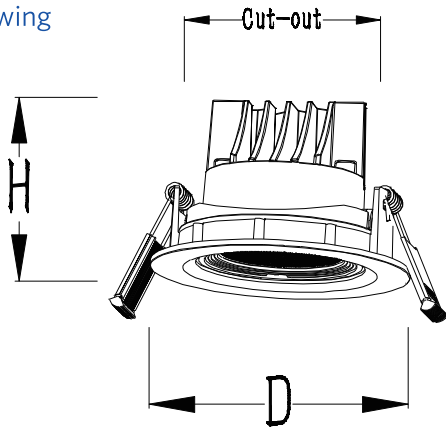

Dimensional Drawing