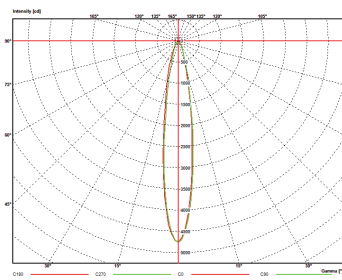

Photometric Data

16D