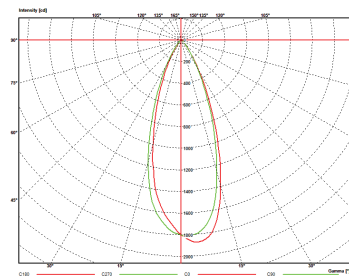

Item		Single Box(1pc/box)		Packaging Unit		
Item Code	Item Description	Dimensions(mm) (LxWxH)	Gross Weight (kg)	Dimensions(mm) (LxWxH)	Gross Weight (kg)	Packing Qty (pcs/unit)
140056841	LEDSpotRA-HJ 30W-3000-36D-WH-GP	158*158*125	0.73	652*492*274	18	24
140056842	LEDSpotRA-HJ 30W-4000-16D-WH-GP	158*158*125	0.73	652*492*274	18	24
140056843	LEDSpotRA-HJ 30W-4000-24D-WH-GP	158*158*125	0.73	652*492*274	18	24
140056844	LEDSpotRA-HJ 30W-4000-36D-WH-GP	158*158*125	0.73	652*492*274	18	24
140059654	LEDSpotRA-HJ 30W-6000-16D-WH-GP	158*158*125	0.73	652*492*274	18	24
140059655	LEDSpotRA-HJ 30W-6000-24D-WH-GP	158*158*125	0.73	652*492*274	18	24
140059656	LEDSpotRA-HJ 30W-6000-36D-WH-GP	158*158*125	0.73	652*492*274	18	24
140056845	LEDSpotRA-HJ 40W-3000-17D-WH-GP	184*184*160	1.10	570*384*344	13	12
140056846	LEDSpotRA-HJ 40W-3000-24D-WH-GP	184*184*160	1.10	570*384*344	13	12
140056847	LEDSpotRA-HJ 40W-3000-36D-WH-GP	184*184*160	1.10	570*384*344	13	12
140056848	LEDSpotRA-HJ 40W-4000-17D-WH-GP	184*184*160	1.10	570*384*344	13	12
140056849	LEDSpotRA-HJ 40W-4000-24D-WH-GP	184*184*160	1.10	570*384*344	13	12
140056850	LEDSpotRA-HJ 40W-4000-36D-WH-GP	184*184*160	1.10	570*384*344	13	12
140059686	LEDSpotRA-HJ 40W-6000-17D-WH-GP	184*184*160	1.10	570*384*344	13	12
140059687	LEDSpotRA-HJ 40W-6000-24D-WH-GP	184*184*160	1.10	570*384*344	13	12
140059688	LEDSpotRA-HJ 40W-6000-36D-WH-GP	184*184*160	1.10	570*384*344	13	12

Dimensional Drawing

Type	H (mm)	D (mm)	C (mm)
LED SP-RA HJ 10W	57	85	75
LED SP-RA HJ 16W	82	116	100
LED SP-RA HJ 30W	109	138	125
LED SP-RA HJ 40W	140	170	150

Photometric Data

16D

17D

24D

36D