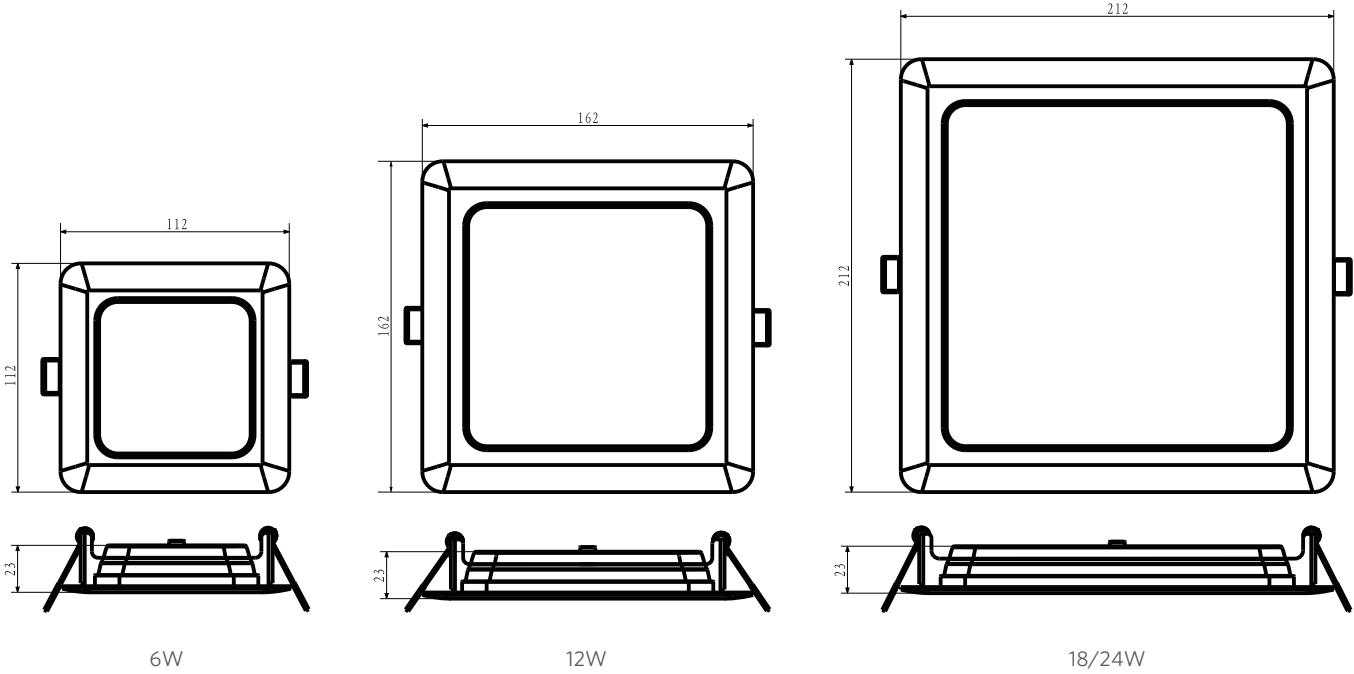

Dimensional Drawing