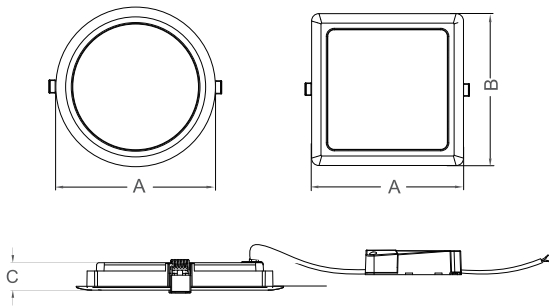

Dimensional Drawing

Type	A(mm)	C(mm)
LED DL-RC-ESIII R100 6W Dim	Φ112	29
LED DL-RC-ESIII R150 12W Dim	Φ162	29
LED DL-RC-ESIII R200 18W Dim	Φ212	29
LED DL-RC-ESIII R200 24W Dim	Φ212	29

Type	A(mm)	B(mm)	H(mm)
LED DL-RC-ESIII S100 6W Dim	112	112	29
LED DL-RC-ESIII S150 12W Dim	162	162	29
LED DL-RC-ESIII S200 18W Dim	212	212	29
LED DL-RC-ESIII S200 24W Dim	212	212	29