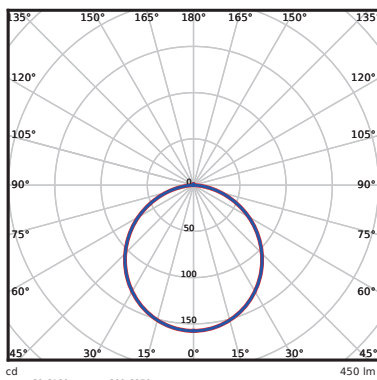

Photometric Data

6W