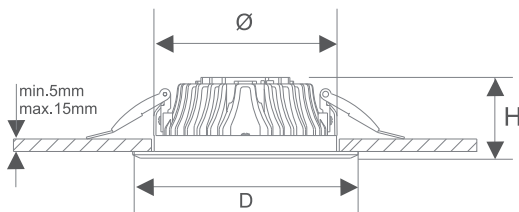

Dimensional Drawing

Type	H(mm)	Φ(mm)	D(mm)
LED DL-RC-ESV R75 7W-NV	50	75	90
LED DL-RC-ESV R100 10W-NV	45	100	120
LED DL-RC-ESV R150 20W-NV	57	150	165
LED DL-RC-ESV R200 30W-NV	64	200	225
LED DL-RC-ESV R200 40W-NV	64	200	225